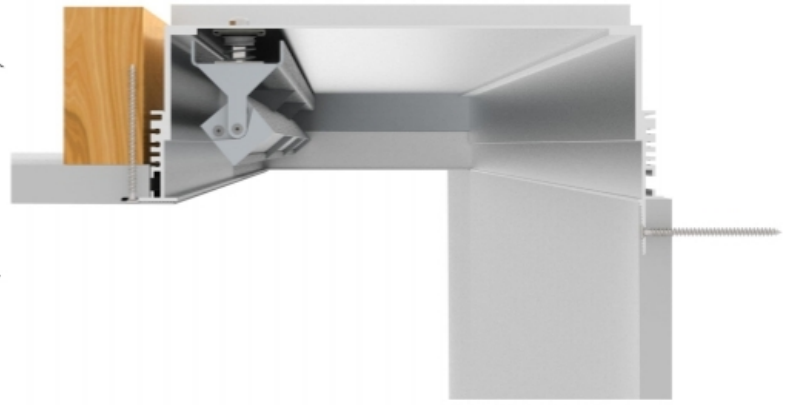

LeeSti Legato Ceiling Adjust Trimless

LeeSti / Recessed

archlit reserves the right to make changes without prior notice. (08.12.2016)

LLECAT

LeeSti Legato Ceiling Adjustable Trimless

Lumen Output

3017 - 3000 K 1200 lumens / ft 12 w /ft WH - White
O - Non dimmable 120v

3014 - 3000 K 1000 lumens / ft 10 w /ft BK - Black
1 - Non dimmable 277v

3011 - 3000 K 780 lumens / ft 7.5 w /ft CU - Custom Color
4 - Dimmable 0-10v (4wires, 120 or 277 v)

3008 - 3000 K 560 lumens / ft 5.5w /ft Specify RAL color