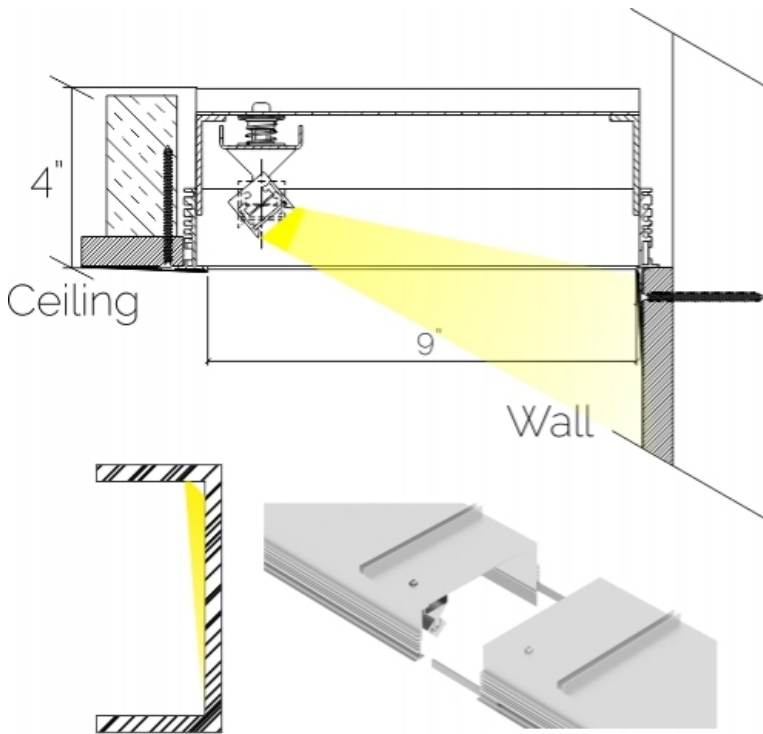

LeeSti Legato Ceiling Adjust Trimless

LeeSti / Recessed

archlit reserves the right to make changes without prior notice. (08.12.2016)

LLECAT

LeeSti Legato Ceiling Adjustable Trimless

Lumen Output

3017 - 3000 K 1200 lumens / ft 12 w /ft WH - White
O - Non dimmable 120v